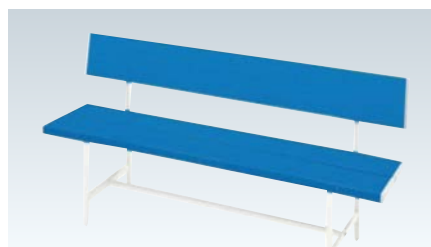

(台) ¥130,000 税込¥143,000

・W2,000×D1,000×H400mm ・収納時高107mm ・重量36kg

PF-0004 カラーベンチ

(台) ¥47,000 / 税込¥51,700

・W1,806×D410×H400mm
 ・座・樹脂成型品 ・脚：スチール
 ・粉体塗装 ・重量15kg

PF-0003 カラーベンチ

(台) ¥63,000 / 税込¥69,300

・W1,806×D500×H700mm (SH400mm)
 ・背/座・樹脂成型品 ・脚：スチール
 ・粉体塗装 ・重量23kg