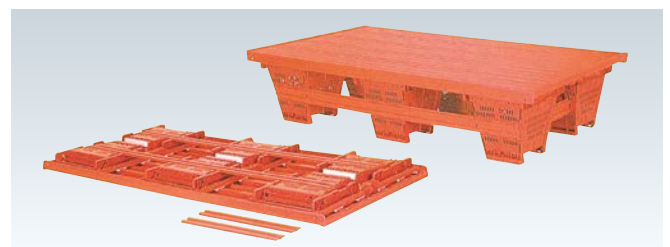

PF-1270 スポーツタイマー

(台) ¥150,000 / 税込¥165,000

・W900×D600×H1,230mm
 ・60分・60秒計時 ・グリップスイッチ操作
 ・ステンレススタンド ・電源/AC100V

PF-2001 プールフロアV脚型

(台) ¥110,000 / 税込¥121,000

・W2,000×D1,000×H400mm ・天板/滑り防止板 ・重量32kg

PF-2201 折畳プールフロア

(台) ¥130,000 税込¥143,000

・W2,000×D1,000×H400mm ・収納時高107mm ・重量36kg

PF-0004 カラーベンチ

(台) ¥47,000 / 税込¥51,700

・W1,806×D410×H400mm
 ・座・樹脂成型品 ・脚：スチール
 ・粉体塗装 ・重量15kg

PF-0003 カラーベンチ

(台) ¥63,000 / 税込¥69,300

・W1,806×D500×H700mm (SH400mm)
 ・背/座・樹脂成型品 ・脚：スチール
 ・粉体塗装 ・重量23kg