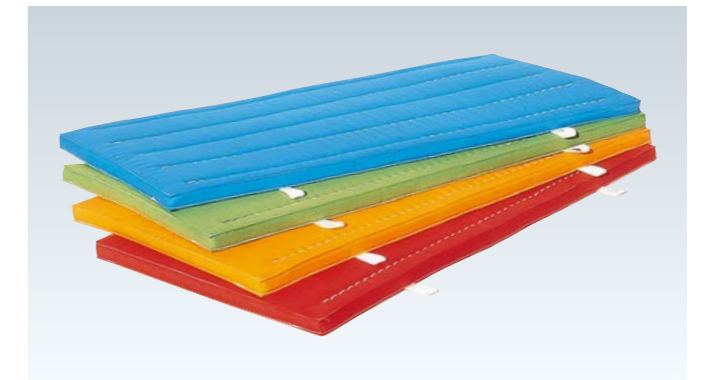

ノンスリップスポンジ入りマット

•外被/6号帆布 •厚60mm •裏面ノンスリップ加工

MT-7021	0.9×1.8m	枚	¥36,000 / 税込 ¥39,600
MT-7022	1.2×2.4m	枚	¥65,000 / 税込 ¥71,500
MT-7023	1.2×3.0m	枚	¥81,000 / 税込 ¥89,100
MT-7024	1.2×6.0m	枚	¥162,000 / 税込 ¥178,200
MT-7025	1.5×3.0m	枚	¥101,000 / 税込 ¥111,100
MT-7026	1.5×6.0m	枚	¥202,000 / 税込 ¥222,200

MT-8561 立ち幅跳びマット

(枚) ¥65,000 / 税込 ¥71,500

•900×2,400×40mm
•外被/エステル4号帆布 •裏面ノンスリップ加工

カラーマット

•外被/エステル帆布 •厚50mm •4色あります。

MT-9181	0.9×1.8m	枚	¥34,000 / 税込 ¥37,400
MT-9182	1.2×2.4m	枚	¥61,000 / 税込 ¥67,100
MT-9183	1.2×3.0m	枚	¥76,000 / 税込 ¥83,600
MT-9184	1.2×6.0m	枚	¥153,000 / 税込 ¥168,300