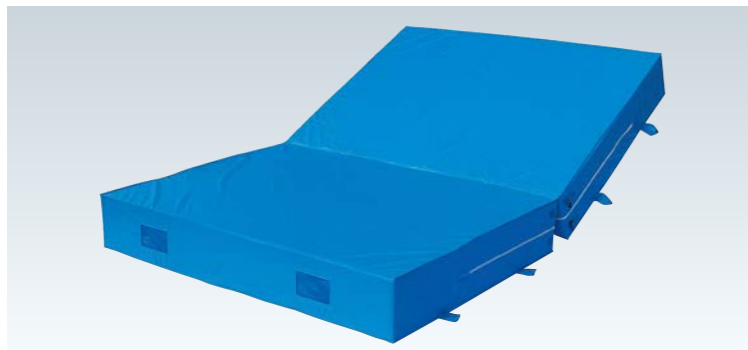

屋外用ウレタンマット

•外被/エステル防水帆布 (青色又は緑色)

MT-9201	2×3×0.2m	枚	¥152,000 / 税込 ¥167,200
MT-9202	2×3×0.3m	枚	¥182,000 / 税込 ¥200,200
MT-9203	2×3×0.4m	枚	¥213,000 / 税込 ¥234,300
MT-9204	2×3×0.5m	枚	¥242,000 / 税込 ¥266,200
MT-9208	2×4×0.3m	枚	¥260,000 / 税込 ¥286,000
MT-9209	2×4×0.4m	枚	¥315,000 / 税込 ¥346,500
MT-9210	2×4×0.5m	枚	¥359,000 / 税込 ¥394,900

屋外用ウレタンマット<二つ折り>

•外被/エステル防水帆布 (青色又は緑色)

MT-9221	2×3×0.2m	枚	¥193,000 / 税込 ¥212,300
MT-9222	2×3×0.3m	枚	¥229,000 / 税込 ¥251,900
MT-9223	2×3×0.4m	枚	¥255,000 / 税込 ¥280,500
MT-9224	2×3×0.5m	枚	¥286,000 / 税込 ¥314,600
MT-9228	2×4×0.3m	枚	¥321,000 / 税込 ¥353,100
MT-9229	2×4×0.4m	枚	¥364,000 / 税込 ¥400,400
MT-9230	2×4×0.5m	枚	¥408,000 / 税込 ¥448,800