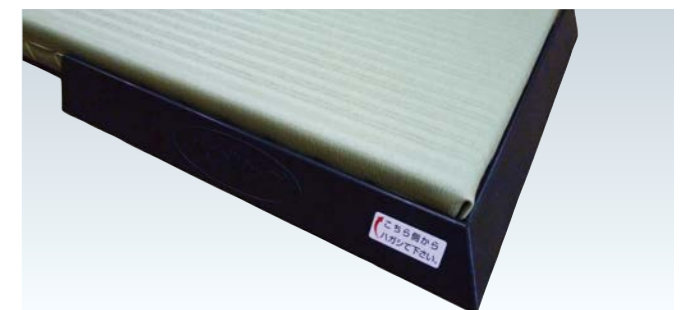

JD-3294 128畳敷用

(組) ¥870,000 / 税込¥957,000  
 ・枠/集成材、40×80mm、32本  
 ・床金具/64個付

コーナー部

直線部

JD-9020 床金具

(個) ¥4,200 / 税込¥4,620  
 ・枠取除き時、付属の皿ねじで蓋をします。

JD-8030 ゴム製ハイブリッド寄せ枠 (ストレート)

(個) ¥12,000 / 税込¥13,200  
 ・200×400×厚47mm ・重量≒0.8kg  
 ・裏面/特殊メラニウムアクリルフォーム

JD-8020 ゴム製ハイブリッド寄せ枠 (コーナー)

(個) ¥19,000 / 税込¥20,900  
 ・400×400×厚47mm ・重量≒1.6kg  
 ・裏面/特殊メラニウムアクリルフォーム

BF-6020 デジタイマ柔道

(台) ¥130,000 / 税込¥143,000  
 ・国際柔道連盟試合審判規程対応 ・W715×D240×H380mm  
 ・重量: 5kg ・電源コード付

JD-6155 多目的すべり止めネット