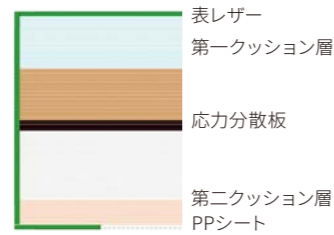

柔道畳

JD-1083 先鋒<学生、一般用>

(枚) ¥30,000 (カバー式) / 税込¥33,000  
 ・1,820×910×厚60mm ・重量≒10.5kg

JD-1084 中堅<学生、一般用>

(枚) ¥33,000 (カバー式) / 税込¥36,300  
 ・1,820×910×厚60mm ・重量≒12kg

JD-1085 大将<高段者、道場用>

(枚) ¥34,000 (カバー式) / 税込¥37,400  
 ・1,820×910×厚60mm ・重量≒13kg

柔道畳オプション加工

- ・密着式 + (枚)¥2,500 / 税込¥2,750
- ・ノンスリップ畳 + (枚)¥5,000 / 税込¥5,500
- ・国際式 (2,000×1,000mm) + (枚)¥10,000 / 税込¥11,000

JD-5149 畳運搬車

(台) ¥176,000 / 税込¥193,600  
 ・W960×D2,000×H1,560mm ・重量≒62kg ・柔道畳22枚積