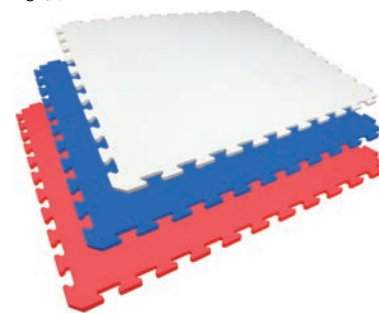

### 空手マット

全日本空手道連盟公認品(JKF-15)

(枚)¥10,300

MT-5201 空手用ジョイントマット(青)

MT-5202 空手用ジョイントマット(白)

MT-5203 空手用ジョイントマット(赤)

- サイズ/1,025×1,025×厚15mm
- 硬質EVAフォーム
- 重量:2kg/枚