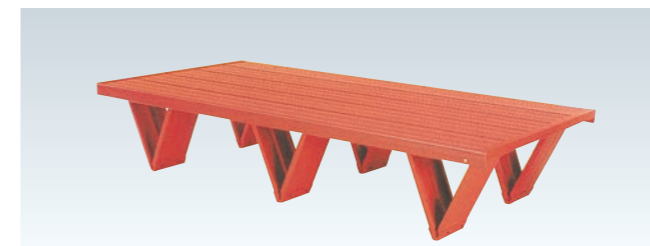

●W1,190×D1,500×H2,190mm
●座席/FRP成型品
●いす高1.8m

PF-1150 ビート板整理棚

(台)¥85,000

●W1,100×D380×H1,480mm
●アルミ製 ●4段型
●ネット付

PF-1160 ヘルパー整理棚

(台)¥110,000

●W1,100×D380×H1,480mm
●アルミ製 ●4段型
●ネット付

PF-1270 スポーツタイマー

(台)¥150,000

●W900×D600×H1,230mm
●60分、60秒計時 ●リップスイッチ操作
●ステンレススタンド ●電源/AC100V

PF-2001 プールフロアV脚型

(台)¥84,000

●W2,000×D1,000×H400mm ●天板/滑り防止板 ●重量32kg
●側板付時は(台)¥19,140加算となります。 ●側板(別途)

PF-2301 プールフロアN脚型

(台)¥88,000