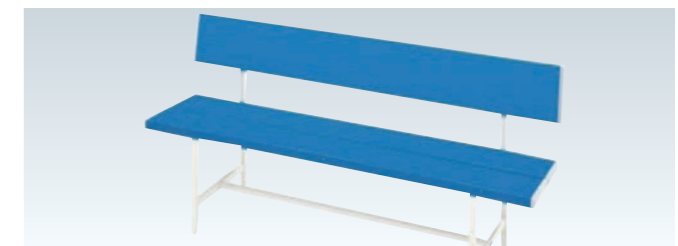

AT-1010 絞りバケツ<45L>

(台)¥11,000

※絞りバケツに吸水ローラーをセットし、下に押し込むだけで排水できます。

PF-0004 カラーベンチ

(台)¥33,600

●W1,806×D410×H400mm
●座:樹脂成型品 ●脚:スチール ●粉体塗装 ●重量15kg

PF-0003 カラーベンチ

(台)¥44,900