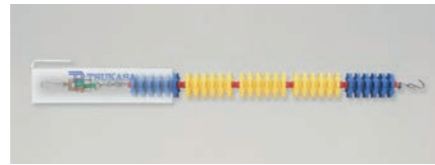

POOL APPIALANCE

プール関連用品

コースロープ

日本水泳連盟公認品

■PC-1525 25m (本)設計見積

■PC-1550 50m (本)設計見積

●φ150mm ●金具一式付

コースロープ

日本水泳連盟公認品

■PC-1125 25m (本)¥140,000

■PC-1150 50m (本)¥280,000

●φ110mm ●金具一式付

コースロープ

日本水泳連盟公認品

■PC-8025 25m (本)¥106,000

■PC-8050 50m (本)¥212,000