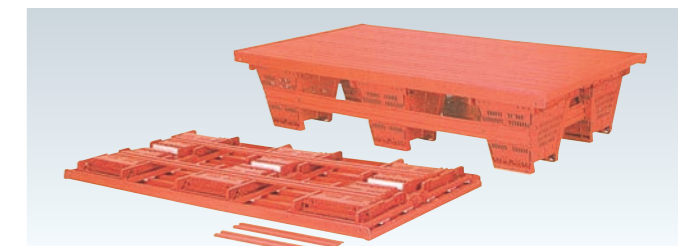

●W2,000×D1,000×H400mm ●重量32kg

吸水ローラー

●ステンレス製 ●ビスコーススポンジ

AT-0003 W300mm ¥33,000

AT-0006 W600mm ¥38,000

AT-0009 W900mm ¥47,000

※スポンジは消耗品です。スベアスポンジも取り揃えております。(別売)

PF-2201 折畳プールフロア

(台)¥100,000

●W2,000×D1,000×H400mm ●収納時高107mm ●重量36kg

PF-5000 プールデッキ

(台)¥66,000

●W2,000×D500×H410mm ●アルミ製 ●クリア塗装

AT-1070 グラウンドキャリー

(台)¥45,000

●アルミ製 ●重量6kg