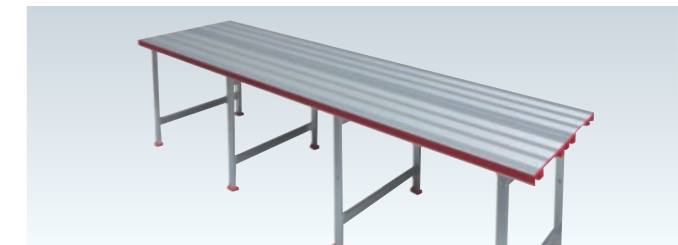

PF-5000 プールデッキ

(台)¥66,000

●W2,000×D500×H410mm ●アルミ製 ●クリア塗装