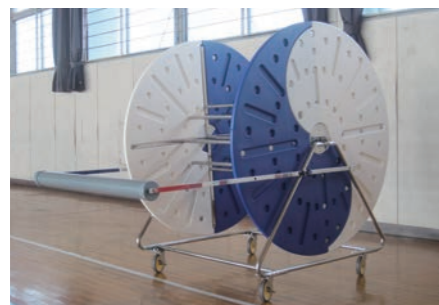

■PC-2125 25m (本)¥135,000

■PC-2150 50m (本)¥270,000

●φ110mm ●金具一式付

低発泡コースロープ

日本水泳連盟公認品

■PC-8525 25m (本)¥105,000

■PC-8550 50m (本)¥210,000

●φ85mm ●金具一式付