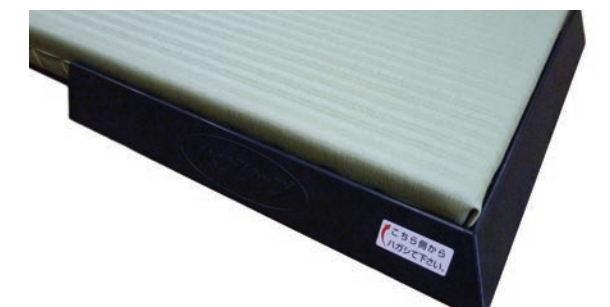

JD-3292 72畳敷用
(組)¥460,000
•枠/集成材、40×80mm、24本
•床金具/48個付

JD-3293 98畳敷用
(組)¥540,000
•枠/集成材、40×80mm、28本
•床金具/56個付

JD-3294 128畳敷用
(組)¥610,000
•枠/集成材、40×80mm、32本
•床金具/64個付

コーナー部

直線部

JD-9020 床金具

(個)¥4,200
•枠取除き時、付属の皿ねじで蓋をします。

JD-6155 多目的すべり止めネット

(本)¥90,000
•巾930mm×長50m
•畳の下に敷き、すれを防止します。

JD-8030 ゴム製ハイブリッド寄せ枠(ストレート)

(個)¥10,500
•200×400×厚47mm
•裏面/特殊メラニアクリルフォーム
50畳敷時-18個 72畳敷時-22個
98畳敷時-26個 128畳敷時-30個

JD-8020 ゴム製ハイブリッド寄せ枠(コーナー)

(個)¥16,800
•400×400×厚47mm
•裏面/特殊メラニアクリルフォーム