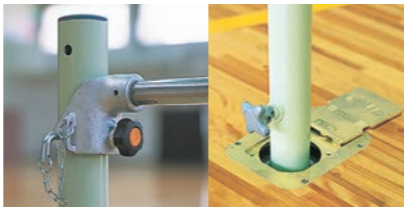

GYMNASTICS APPLIANCE

体操競技器具

GM-2002 移動式高鉄棒<ハイスクール>

(組)¥190,000

•バーφ28mm特殊鋼 •高1.8~2.8m •緊張索4本付

GF-1007 室内用調節式低鉄棒

(1欄)¥92,000 (欄増)¥66,000

•バーφ28mmステンレス鋼 •支柱間隔1.8m •支柱φ60.5mm鋼管
•高0.8~1.5m •100mm間隔調節

GM-2011 移動式高鉄棒用床金具

GM-3046 つり輪用床金具

GM-4026 段違平行棒用床金具

(組)¥67,000

•板張用 •アップターン式 •亜鉛合金製
•支柱固定金具2個、アンカーフック4本付

GM-6036 あん馬・跳馬用床金具

(個)¥15,000

•板張用 •アップターン式 •亜鉛合金製
•アンカーフック1本付

バー受部

柱元部

GF-1009 低鉄棒用床金具

(個)¥32,000

•板張用 •アップターン式 •亜鉛合金製
•ソケット特殊鋼管

GM-2084 新体操演技面<女子練習用>

(組)¥2,430,000

•14.5×14.5m 演技面/13×13m •周囲縁付
•カーペット4本敷き •下敷用クッション材無し
•裏面マジックテープジョイント •収納袋付