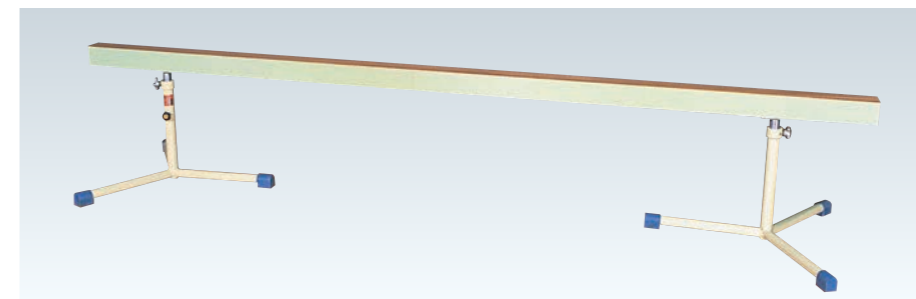

GM-8001 スプリングボード

(台)¥43,000

•W520×D720×H200mm
•カーペット張
•幼児用

MT-6064 運搬車<小>

(台)¥120,000

•W900×D1,500×H750mm
•メッキ成型鋼板張

MT-6065 運搬車<大>

(台)¥140,000

•W1,200×D2,000×H900mm
•メッキ成型鋼板張

GM-5054 平均台<高さ調節式>

(台)¥120,000

•ビーム木製
•L3,600mm
•H650~900mm