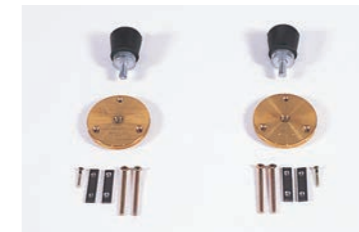

•D1,000×H1,200mm
•各段床面保護ゴム付

GF-2003 跳箱小型八段

(台)¥130,000

•D800×H1,000mm
•各段床面保護ゴム付

GF-2099 跳箱用ゴムマット

(枚)¥33,000

•W1,200×D3,000×H3mm
•跳箱、跳躍板の下に敷き、滑りを防ぎます。

GF-2098 跳箱滑り止め金具