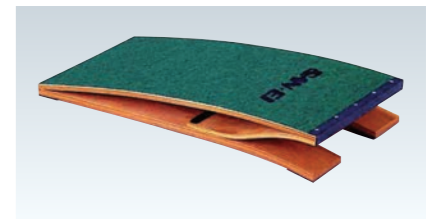

•D1,000×H1,200mm
•各段床面保護ゴム付

GF-2003 跳箱小型八段

(台)¥130,000

•D800×H1,000mm
•各段床面保護ゴム付

GF-2099 跳箱用ゴムマット

(枚)¥33,000

•W1,200×D3,000×H3mm
•跳箱、跳躍板の下に敷き、滑りを防ぎます。

GF-2098 跳箱滑り止め金具

(組)¥23,000

•2個1組
•滑り止め具を床にねじ込み使用します。

GM-7201 跳躍板<ハイスクール>

(台)¥71,000

•W600×D1,200×H160mm
•クッションスポンジ入り •カーペット張

GM-7202 跳躍板<ジュニア>

(台)¥53,000

•W500×D1,000×H140mm
•カーペット張

GM-8001 スプリングボード

(台)¥43,000

•W520×D720×H200mm
•カーペット張
•幼児用

MT-6064 運搬車<小>

(台)¥120,000

•W900×D1,500×H750mm
•メッキ成型鋼板張

MT-6065 運搬車<大>

(台)¥140,000

•W1,200×D2,000×H900mm
•メッキ成型鋼板張

GM-5054 平均台<高さ調節式>

(台)¥120,000

•ビーム木製
•L3,600mm
•H650~900mm