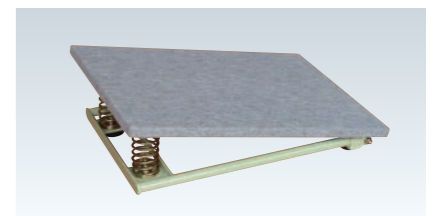

•D1,000×H1,200mm
•各段床面保護ゴム付

GF-2003 跳箱小型八段

(台)¥130,000

•D800×H1,000mm
•各段床面保護ゴム付

GF-2099 跳箱用ゴムマット

(枚)¥33,000

•W1,200×D3,000×H3mm
•跳箱、跳躍板の下に敷き、滑りを防ぎます。

GF-2098 跳箱滑り止め金具

(組)¥23,000

•2個1組
•滑り止め具を床にねじ込み使用します。

GM-7201 跳躍板<ハイスクール>

(台)¥71,000

•W600×D1,200×H160mm
•クッションスポンジ入り •カーペット張

GM-7202 跳躍板<ジュニア>

(台)¥53,000

•W500×D1,000×H140mm
•カーペット張

GM-8001 スプリングボード

(台)¥43,000

•W520×D720×H200mm
•カーペット張
•幼児用

MT-6064 運搬車<小>

(台)¥120,000

•W900×D1,500×H750mm
•メッキ成型鋼板張

MT-6065 運搬車<大>

(台)¥140,000