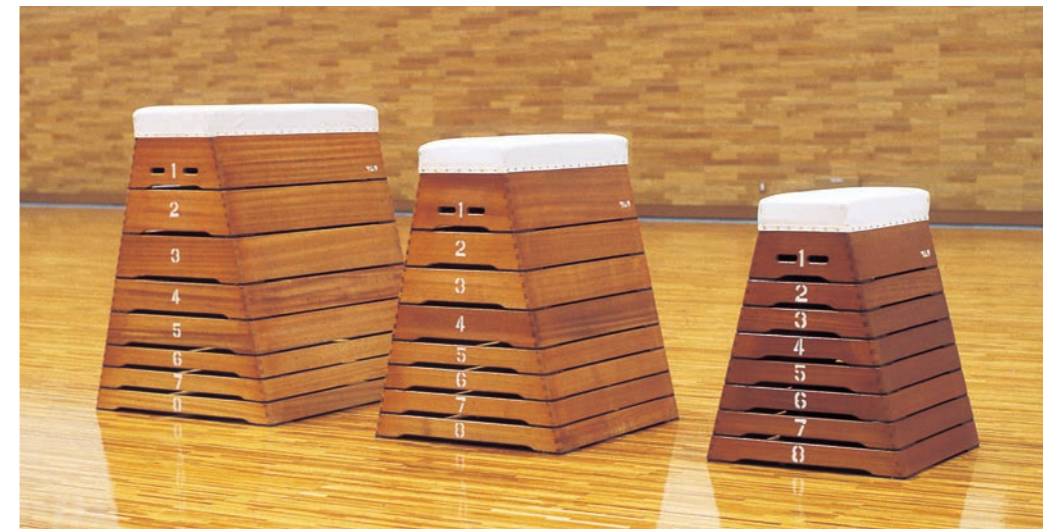

バー受部

柱元部

GF-1009 低鉄棒用床金具

(個)¥32,000

•板張用 •アップターン式 •亜鉛合金製
•ソケット特殊鋼管

GM-2084 新体操演技面<女子練習用>

(組)¥2,430,000

•14.5×14.5m 演技面/13×13m •周囲縁付
•カーペット4本敷き •下敷用クッション材無し
•裏面マジックテープジョイント •収納袋付

GM-2095 新体操演技面<女子練習用>

(組)¥1,920,000

•14.5×14.5m •周囲縁無し
•カーペット4本敷き •下敷用クッション材無し
•裏面マジックテープジョイント •収納袋付

GF-2001 跳箱大型八段

(台)¥200,000

•D1,200×H1,350mm
•各段床面保護ゴム付

GF-2002 跳箱中型八段

(台)¥160,000