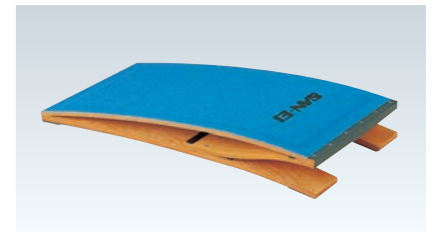

GM-2095 新体操演技面<女子練習用>

(組)¥1,920,000

•14.5×14.5m •周囲縁無し
•カーペット4本敷き •下敷用クッション材無し
•裏面マジックテープジョイント •収納袋付

GF-2001 跳箱大型八段

(台)¥200,000

•D1,200×H1,350mm
•各段床面保護ゴム付

GF-2002 跳箱中型八段

(台)¥160,000

•D1,000×H1,200mm
•各段床面保護ゴム付

GF-2003 跳箱小型八段

(台)¥130,000

•D800×H1,000mm
•各段床面保護ゴム付

GF-2099 跳箱用ゴムマット

(枚)¥33,000

•W1,200×D3,000×H3mm
•跳箱、跳躍板の下に敷き、滑りを防ぎます。

GF-2098 跳箱滑り止め金具

(組)¥23,000

•2個1組
•滑り止め具を床にねじ込み使用します。

GM-7201 跳躍板<ハイスクール>

(台)¥71,000

•W600×D1,200×H160mm
•クッションスポンジ入り •カーペット張

GM-7202 跳躍板<ジュニア>

(台)¥53,000

•W500×D1,000×H140mm
•カーペット張