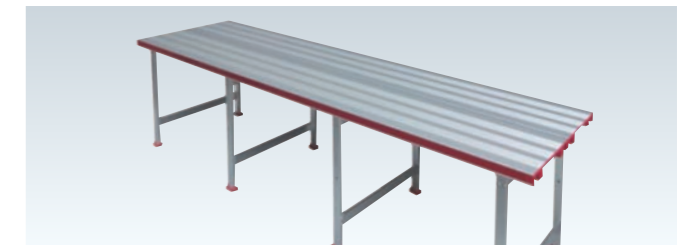

PF-5000 プールデッキ

(台)¥66,000

•W2,000×D500×H410mm •アルミ製 •クリア塗装